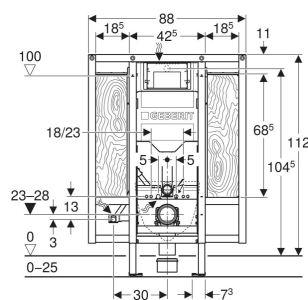

Montážní prvek Geberit Duofix pro závěsné WC, 112 cm, se splachovací nádrží pod omítku Sigma 12 cm, bezbariérový, pro podpěry

ÚČEL POUŽITÍ

- Pro kovové a dřevěné sloupkové stěny
- Pro systémové stěny Geberit Duofix
- K montáži do čelních stěn částečně vysokých nebo vysokých na výšku místnosti
- Pro instalaci do kovových stojinových stěn od podlahy ke stropu se spojením mezi přední a zadní úrovní stěny
- Vhodný pro bezbariérové stavby
- Pro tloušťky podlahy 0–25 cm
- K upevnění podpěr
- Pro závěsná WC

VLASTNOSTI

- Typová řada 2025
- Staticky samonosný rám, chráněný proti korozi práškovým potahem
- Rám pro závěsná WC s přípojevacími rozměry dle EN 33 a vyložení až 70 cm
- Montážní výška WC nastavitelná ve fázi hrubé stavby, 41–46 cm
- S výsuvnou deskou pro boční upevnění nad montážním prvkem na kovové nebo dřevěné profily nebo na systémové stojiny Geberit Duofix
- Patní desky lze otáčet, vhodné pro montáž do U profilů UW 50 a UW 75