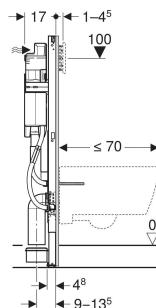

Montážní prvek Geberit Duofix pro závěsné WC, 112 cm, se splachovací nádrží pod omítku Sigma 12 cm, bezbariérový, pro podpěry

ÚČEL POUŽITÍ

- Pro kovové a dřevěné sloupkové stěny
- Pro systémové stěny Geberit Duofix
- K montáži do čelních stěn částečně vysokých nebo vysokých na výšku místnosti
- Pro instalaci do kovových stojinových stěn od podlahy ke stropu se spojením mezi přední a zadní úrovní stěny
- Vhodný pro bezbariérové stavby
- Pro tloušťky podlahy 0–25 cm
- K upevnění podpěr
- Pro závěsná WC

VLASTNOSTI

- Typová řada 2025
- Staticky samonosný rám, chráněný proti korozi práškovým potahem
- Rám pro závěsná WC s přípojevacími rozměry dle EN 33 a vyložení až 70 cm
- Montážní výška WC nastavitelná ve fázi hrubé stavby, 41–46 cm
- S výsuvnou deskou pro boční upevnění nad montážním prvkem na kovové nebo dřevěné profily nebo na systémové stojiny Geberit Duofix
- Patní desky lze otáčet, vhodné pro montáž do U profilů UW 50 a UW 75