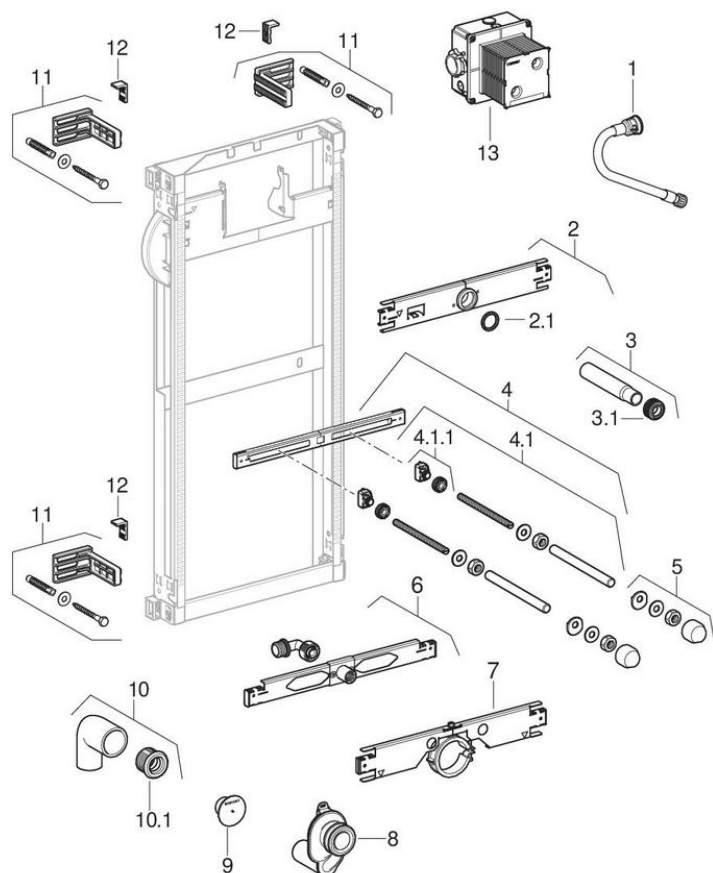

Montážní prvky pro pisoár Geberit Kombifix, univerzální

2009 -

Vlastnosti

Rok výroby od	2009
Rozměry / design	Servisní otvor: 10 x 10 cm, pro krycí desku 13 x 13 cm

Platí pro výrobky

457.611.00.1 457.606.00.1

#	Pol. č.	Označení	Náhrada za
1	242.195.00.1	Přívodní hadice Geberit pro pisoár, dlouhá	
2	242.039.00.1	Příčník s přívodem vody Geberit di32, pro montážní prvek pro pisoár	
2.1	362.790.00.1	Těsnicí kroužek Geberit PE: d=32mm, DN=30	
3	152.489.16.1	Prodloužení Geberit připojovací soupravy s manžetou	
3.1	119.669.00.1	Manžeta Geberit pro připojení splachovací trubky: d=28mm	
4	242.044.00.1	Příčný nosník Geberit pro upevnění pisoáru	
4.1	242.045.00.1	Sada závitových tyčí Geberit pro pisoár (2 ks.)	
4.1.1	242.046.00.1	Sada plastových matic Geberit pro závitovou tyč M8 (2 ks.)	
5	240.027.46.1	Sada krycích víček Geberit pro závitovou tyč M8 (2 ks.)	
6	242.042.00.1	Příčník s přívodem vody Geberit pro pisoár s ostříkovací hlavicí	242.040.00.1
7	242.047.00.1	Příčný nosník Geberit s trubkovou objímkou d59/64 pro pisoár	240.652.00.1
7	242.210.00.1	Příčný nosník Geberit s trubkovou objímkou d56/52 pro pisoár	
8	152.950.11.1	Zápachová uzávěrka pro pisoár Geberit, vývod vodorovný: d=50mm, Alpská bílá	152.983.00.1, 521250000
8	SPT_461582	Zápachové uzávěrky pro pisoár	
9	853.614.92.1	Ochranná zátka Geberit: d=50mm, di=4.8mm	
10	240.315.00.1	Připojovací koleno Geberit pro pisoár d63/50	
10.1	152.693.00.1	Manžeta Geberit: d=50mm, di=57mm	

#	Pol. č.	Označení	Náhrada za
11	465.025.00.1	Upevňovací úhelník Geberit 8 cm	
12	889.711.00.1	Upevňovací zarážka Geberit	
13	SPT_461194	Soupravy pro hrubou montáž pro ovládání splachování pisoárů s elektronickým ovládáním splachování	