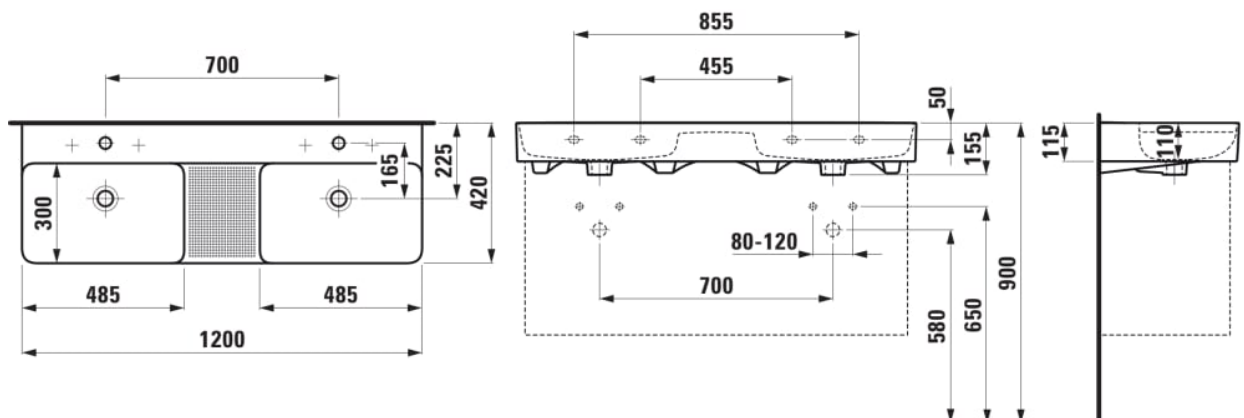

VAL

Dvojumyvadlo do nábytku, se sníženou odkládací plochou s reliéfem

ROZMĚRY

Délka	1200 mm
Šířka	420 mm
Výška	155 mm

BARVA A POVRCHOVÁ ÚPRAVA

000 Bílá

PROVEDENÍ

156 - S otvorem pro baterii, bez přepadového otvoru, přepadový kanál dole uzavřený

Dvojité umyvadlo

Materiál : Saphirkeramik

Objem umyvadla (l) : 8,6

Optional towel holder

Počet upevňovacích bodů : 4

Tvar : Obdélníkový

Typ instalace : Zápustné, Závěsné

Umístění umyvadlové mísy : Uprostřed

Uspořádání otvorů pro baterie : 1 otvor pro baterii uprostřed

Vnitřní délka umyvadla (mm) : 480

Vnitřní hloubka umyvadla (mm) : 110

Vnitřní tvar : Obdélníkový

Vnitřní šířka umyvadla (mm) : 295

TECHNICKÉ VÝKRESY