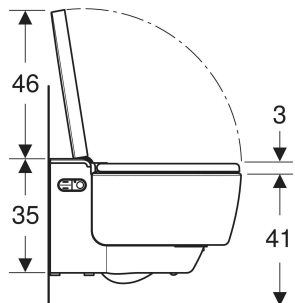

ÚČEL POUŽITÍ

- Ke komfortnímu používání WC bez zápachu
- K ošetřující očištění anální a vaginální oblasti vodou

VLASTNOSTI

- Hybridní systém teplé vody s průtokovým ohřivačem a zásobníkem teplé vody
- Anální sprcha s dvoutryskovou sprchovací technologií WhirlSpray
- Samostatná dámská tryska v chráněné klidové poloze
- Teplota vody sprchování nastavitelná
- Intenzita sprchovacího proudu nastavitelná v pěti stupních
- Rameno s tryskou polohovatelné v pěti stupních
- Oscilační sprcha (automatický pohyb ramena s tryskou tam a zpět) nastavitelná
- Automatické předčištění a dočištění sprchovací trysky čistou vodou
- Odvápňovací program
- WC keramika bez splachovacího okraje se splachovací technologií TurboFlush
- WC s hlubokým splachováním se speciální glazurou KeraTect
- Zaznamenání uživatele
- Lze aktivovat odsávání zápachu s keramickým voštinovým filtrem
- Odsávání zápachu s funkcí doběhu

- Lze zapnout osoušení
- Intenzita osoušení nastavitelná v 5 stupních
- Rameno pro osoušení výsuvné
- Teplota osoušení nastavitelná
- Sedací kruh s funkcí rychlého ohřevu
- Nastavitelná teplota ohřevu WC sedátka
- Sedací kruh a WC víko s plynulým sklápěním
- WC víko s funkcí pomalého otevírání SoftOpening
- Bezdotykové otevírání a zavírání WC víka
- Aktivace orientačního světla při přiblížení
- Orientační světlo nastavitelné v sedmi barvách
- Funkce a nastavení přes dálkové ovládání
- Lze naprogramovat tři uživatelské profily
- Kompatibilní s aplikací Geberit Home
- Přívod vody vlevo skrytý za WC keramikou
- Elektrické připojení k síti trojžilovým opláštěným kabelem vpravo skryté za WC keramikou
- Externí přívod vody, boční levý s příslušenstvím možný
- Elektrické připojení k síti externí, možné se zásuvkou vpravo
- Zvuková izolace předmontovaná
- Schválení dle (DIN) EN 1717 / (DIN) EN 13077

TECHNICKÉ ÚDAJE

Druh ochrany	IPX4
Jmenovité napětí	230 V AC
Síťová frekvence	50 Hz

Příkon v klidu max.	0.5 W
Tlak při průtoku	50–1000 kPa
Provozní teplota	5–40 °C
Teplota vody, rozsah nastavení	34–40 °C
Minimální přetlak	50 kPa
Výpočtový průtok	0.03 l/s
Doba sprchování	30–50 s
Zatížení WC sedátka max.	150 kg
Odsávání zápachu	Ano
SoftOpening	Ano
S ohřevem WC sedátka	Ano
S orientačním světlem	Ano
S funkcí osoušení	Ano

ROZSAH DODÁVKY

- Sada pro připojení vody pro Sigma a Omega splachovací nádržky pod omítku 12 cm, stavební výška 112 cm
- Zdířkový spojovací konektor pro jednotku napájení
- Plastový kryt
- Odvápňovací prostředek 125 ml
- Čisticí souprava
- Připojovací souprava pro WC, ø 90 mm
- Dálkové ovládání s nástěnným držákem a baterií CR2032
- Upevňovací materiál