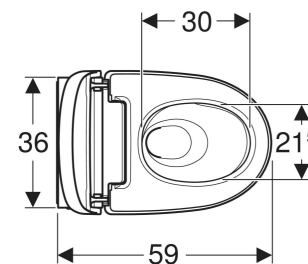

ÚČEL POUŽITÍ

- Ke komfortnímu používání WC bez zápachu
- K ošetřující očištění anální a vaginální oblasti vodou

VLASTNOSTI

- Hybridní systém teplé vody s průtokovým ohřivačem a zásobníkem teplé vody
- Anální sprcha s dvoutryskovou sprchovací technologií WhirlSpray
- Samostatná dámská tryska v chráněné klidové poloze
- Teplota vody sprchování nastavitelná
- Intenzita sprchovacího proudu nastavitelná v pěti stupních
- Rameno s tryskou polohovatelné v pěti stupních
- Oscilační sprcha (automatický pohyb ramena s tryskou tam a zpět) nastavitelná
- Automatické předčištění a dočištění sprchovací trysky čistou vodou
- Odvápňovací program
- WC keramika bez splachovacího okraje se splachovací technologií TurboFlush
- WC s hlubokým splachováním se speciální glazurou KeraTect
- Zaznamenání uživatele
- Lze aktivovat odsávání zápachu s keramickým voštinovým filtrem
- Odsávání zápachu s funkcí doběhu

- Lze zapnout osoušení
- Intenzita osoušení nastavitelná v 5 stupních
- Rameno pro osoušení výsuvné
- Teplota osoušení nastavitelná
- Sedací kruh s funkcí rychlého ohřevu
- Nastavitelná teplota ohřevu WC sedátka
- Sedací kruh a WC víko s plynulým sklápěním
- WC víko s funkcí pomalého otevírání SoftOpening
- Bezdotykové otevírání a zavírání WC víka
- Aktivace orientačního světla při přiblížení
- Orientační světlo nastavitelné v sedmi barvách
- Funkce a nastavení přes dálkové ovládání
- Lze naprogramovat tři uživatelské profily
- Kompatibilní s aplikací Geberit Home
- Přívod vody vlevo skrytý za WC keramikou
- Elektrické připojení k síti trojžilovým opláštěným kabelem vpravo skryté za WC keramikou
- Externí přívod vody, boční levý s příslušenstvím možný
- Elektrické připojení k síti externí, možné se zásuvkou vpravo
- Zvuková izolace předmontovaná
- Schválení dle (DIN) EN 1717 / (DIN) EN 13077

TECHNICKÉ ÚDAJE

Druh ochrany	IPX4
Jmenovité napětí	230 V AC
Síťová frekvence	50 Hz

Příkon v klidu max.	0.5 W
Tlak při průtoku	50–1000 kPa
Provozní teplota	5–40 °C
Teplota vody, rozsah nastavení	34–40 °C
Minimální přetlak	50 kPa
Výpočtový průtok	0.03 l/s
Doba sprchování	30–50 s
Zatížení WC sedátka max.	150 kg
Odsávání zápachu	Ano
SoftOpening	Ano
S ohřevem WC sedátka	Ano
S orientačním světlem	Ano
S funkcí osoušení	Ano

ROZSAH DODÁVKY

- Sada pro připojení vody pro Sigma a Omega splachovací nádržky pod omítku 12 cm, stavební výška 112 cm
- Zdířkový spojovací konektor pro jednotku napájení
- Plastový kryt
- Odvápňovací prostředek 125 ml
- Čisticí souprava
- Připojovací souprava pro WC, ø 90 mm
- Dálkové ovládání s nástěnným držákem a baterií CR2032
- Upevňovací materiál