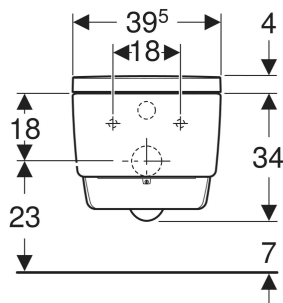

ÚČEL POUŽITÍ

- Ke komfortnímu používání WC bez zápachu
- K ošetřující očištění anální a vaginální oblasti vodou

VLASTNOSTI

- Hybridní systém teplé vody s průtokovým ohřivačem a zásobníkem teplé vody
- Anální sprcha s dvoutryskovou sprchovací technologií WhirlSpray
- Samostatná dámská tryska v chráněné klidové poloze
- Teplota vody sprchování nastavitelná
- Intenzita sprchovacího proudu nastavitelná v pěti stupních
- Rameno s tryskou polohovatelné v pěti stupních
- Oscilační sprcha (automatický pohyb ramena s tryskou tam a zpět) nastavitelná
- Automatické předčištění a dočištění sprchovací trysky čistou vodou
- Odvápňovací program
- WC keramika bez splachovacího okraje se splachovací technologií TurboFlush
- WC s hlubokým splachováním se speciální glazurou KeraTect
- Zaznamenání uživatele
- Lze aktivovat odsávání zápachu s keramickým voštinovým filtrem
- Odsávání zápachu s funkcí doběhu

- Lze zapnout osoušení
- Intenzita osoušení nastavitelná v 5 stupních
- Rameno pro osoušení výsuvné
- Teplota osoušení nastavitelná
- Sedací kruh s funkcí rychlého ohřevu
- Nastavitelná teplota ohřevu WC sedátka
- Sedací kruh a WC víko s plynulým sklápěním
- WC víko s funkcí pomalého otevírání SoftOpening
- Bezdotykové otevírání a zavírání WC víka
- Aktivace orientačního světla při přiblížení
- Orientační světlo nastavitelné v sedmi barvách
- Funkce a nastavení přes dálkové ovládání
- Lze naprogramovat tři uživatelské profily
- Kompatibilní s aplikací Geberit Home
- Přívod vody vlevo skrytý za WC keramikou
- Elektrické připojení k síti trojžilovým opláštěným kabelem vpravo skryté za WC keramikou
- Externí přívod vody, boční levý s příslušenstvím možný
- Elektrické připojení k síti externí, možné se zásuvkou vpravo
- Zvuková izolace předmontovaná
- Schválení dle (DIN) EN 1717 / (DIN) EN 13077

TECHNICKÉ ÚDAJE

Druh ochrany	IPX4
Jmenovité napětí	230 V AC
Síťová frekvence	50 Hz

Příkon v klidu max.	0.5 W
Tlak při průtoku	50–1000 kPa
Provozní teplota	5–40 °C
Teplota vody, rozsah nastavení	34–40 °C
Minimální přetlak	50 kPa
Výpočtový průtok	0.03 l/s
Doba sprchování	30–50 s
Zatížení WC sedátka max.	150 kg
Odsávání zápachu	Ano
SoftOpening	Ano
S ohřevem WC sedátka	Ano
S orientačním světlem	Ano
S funkcí osoušení	Ano

ROZSAH DODÁVKY

- Sada pro připojení vody pro Sigma a Omega splachovací nádržky pod omítku 12 cm, stavební výška 112 cm
- Zdířkový spojovací konektor pro jednotku napájení
- Plastový kryt
- Odvápňovací prostředek 125 ml
- Čisticí souprava
- Připojovací souprava pro WC, ø 90 mm
- Dálkové ovládání s nástěnným držákem a baterií CR2032
- Upevňovací materiál