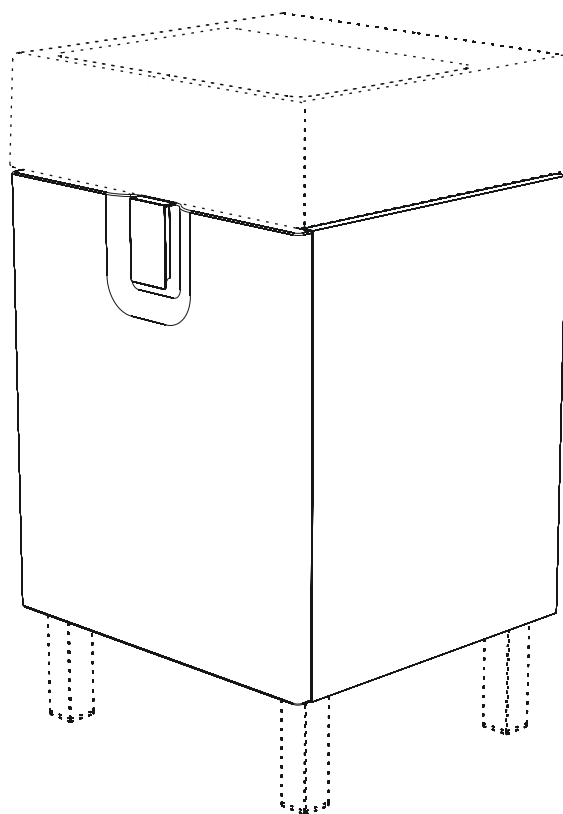

KOLO

TWINS

PL	SZAFKA PODUMYWALKOWA	<i>INSTRUKCJA MONTAŻU</i>
EN	WASHBASIN CABINET	<i>INSTALLATION INSTRUCTION</i>
CZ	SPODNÍ SKŘÍŇKA K UMYVADLU	<i>NÁVOD NA MONTÁŽ</i>
SK	SPODNÁ SKRINKA PRE UMYVADLU	<i>NÁVOD PRE MONTÁŽ</i>
BG	ШКАФЧЕ ЗА МИВКА	<i>ИНСТРУКЦИЯ ЗА МОНТАЖ</i>
UA	ШАФА ПІД УМИВАЛЬНИК	<i>ИНСТРУКЦІЯ З МОНТАЖУ</i>
RU	ШКАФЧИК ПОД УМЫВАЛЬНИК	<i>ИНСТРУКЦИЯ МОНТАЖА</i>
RO	DULAPIOR SUB CHIUVETA	<i>INSTRUCȚIE A MONTJULUI</i>
HU	MOSDÓSZEKRENY	<i>ÖSSZESZERELÉSI ÚTMUTATÓ</i>

89489 89490 89491 89492 89493 89494 89495 89496 89497
89498 89499 89500 89500 89501 89502 89503 89504 89505

Ø 10

x 2

x 2

Ø 10

x 2

x 2

Ø 5