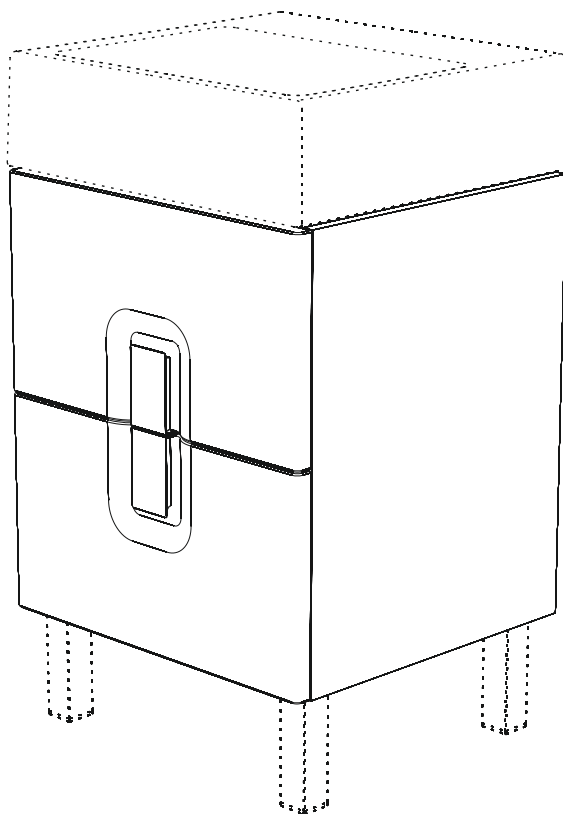

KOLO

TWINS

PL	SZAFKA PODUMYWALKOWA	<i>INSTRUKCJA MONTAŻU</i>
EN	WASHBASIN CABINET	<i>INSTALLATION INSTRUCTION</i>
CZ	SPODNÍ SKŘÍŇKA K UMYVADLU	<i>NÁVOD NA MONTÁŽ</i>
SK	SPODNÁ SKRINKA PRE UMYVADLU	<i>NÁVOD PRE MONTÁŽ</i>
BG	ШКАФЧЕ ЗА МИВКА	<i>ИНСТРУКЦИЯ ЗА МОНТАЖ</i>
UA	ШАФА ПІД УМИВАЛЬНИК	<i>ИНСТРУКЦІЯ З МОНТАЖУ</i>
RU	ШКАФЧИК ПОД УМЫВАЛЬНИК	<i>ИНСТРУКЦИЯ МОНТАЖА</i>
RO	DULAPIOR SUB CHIUVETA	<i>INSTRUCȚIE A MONTJULUI</i>
HU	MOSDÓSZEKRENY	<i>ÖSSZESZERELÉSI ÚTMUTATÓ</i>

89489 89490 89491 89492 89493 89494 89495 89496 89497
89498 89499 89500 89500 89501 89502 89503 89504 89505

Ø 10

x 2

x 2

Ø 10

x 2

x 2

Ø 5