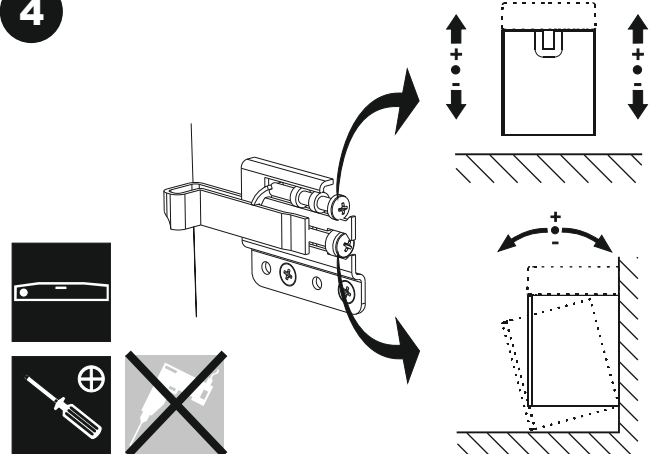

KOLO

TWINS

PL	SZAFKA PODUMYWALKOWA	<i>INSTRUKCJA MONTAŻU</i>
EN	WASHBASIN CABINET	<i>INSTALLATION INSTRUCTION</i>
CZ	SPODNÍ SKŘÍŇKA K UMYVADLU	<i>NÁVOD NA MONTÁŽ</i>
SK	SPODNÁ SKRINKA PRE UMYVADLU	<i>NÁVOD PRE MONTÁŽ</i>
BG	ШКАФЧЕ ЗА МИВКА	<i>ИНСТРУКЦИЯ ЗА МОНТАЖ</i>
UA	ШАФА ПІД УМИВАЛЬНИК	<i>ИНСТРУКЦІЯ З МОНТАЖУ</i>
RU	ШКАФЧИК ПОД УМЫВАЛЬНИК	<i>ИНСТРУКЦИЯ МОНТАЖА</i>
RO	DULAPIOR SUB CHIUVETA	<i>INSTRUCȚIE A MONTJULUI</i>
HU	MOSDÓSZEKRENY	<i>ÖSSZESZERELÉSI ÚTMUTATÓ</i>

x 2

x 8

1

A	B
50	442
60	542
80	742

4

2

3

5