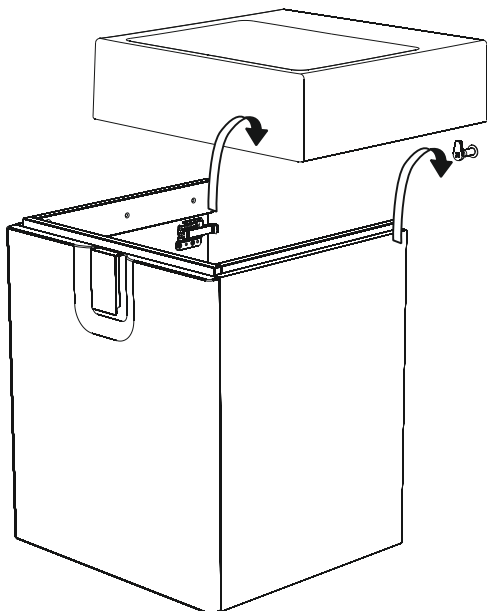

KOLO

TWINS

PL	SZAFKA PODUMYWALKOWA	<i>INSTRUKCJA MONTAŻU</i>
EN	WASHBASIN CABINET	<i>INSTALLATION INSTRUCTION</i>
CZ	SPODNÍ SKŘÍŇKA K UMYVADLU	<i>NÁVOD NA MONTÁŽ</i>
SK	SPODNÁ SKRINKA PRE UMYVADLU	<i>NÁVOD PRE MONTÁŽ</i>
BG	ШКАФЧЕ ЗА МИВКА	<i>ИНСТРУКЦИЯ ЗА МОНТАЖ</i>
UA	ШАФА ПІД УМИВАЛЬНИК	<i>ИНСТРУКЦІЯ З МОНТАЖУ</i>
RU	ШКАФЧИК ПОД УМЫВАЛЬНИК	<i>ИНСТРУКЦИЯ МОНТАЖА</i>
RO	DULAPIOR SUB CHIUVETA	<i>INSTRUCȚIE A MONTJULUI</i>
HU	MOSDÓSZEKRENY	<i>ÖSSZESZERELÉSI ÚTMUTATÓ</i>

89489 89490 89491 89492 89493 89494 89495 89496 89497
89498 89499 89500 89500 89501 89502 89503 89504 89505

Ø 10

x 2

x 2

Ø 10

x 2

x 2

Ø 5

x 2

x 8

1

A	B
50	442
60	542
80	742

4

2

3

5