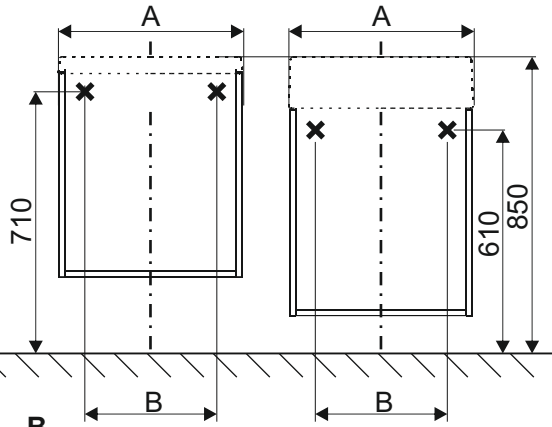

KOLO

TWINS

PL	SZAFKA PODUMYWALKOWA	<i>INSTRUKCJA MONTAŻU</i>
EN	WASHBASIN CABINET	<i>INSTALLATION INSTRUCTION</i>
CZ	SPODNÍ SKŘÍŇKA K UMYVADLU	<i>NÁVOD NA MONTÁŽ</i>
SK	SPODNÁ SKRINKA PRE UMYVADLU	<i>NÁVOD PRE MONTÁŽ</i>
BG	ШКАФЧЕ ЗА МИВКА	<i>ИНСТРУКЦИЯ ЗА МОНТАЖ</i>
UA	ШАФА ПІД УМИВАЛЬНИК	<i>ИНСТРУКЦІЯ З МОНТАЖУ</i>
RU	ШКАФЧИК ПОД УМЫВАЛЬНИК	<i>ИНСТРУКЦИЯ МОНТАЖА</i>
RO	DULAPIOR SUB CHIUVETA	<i>INSTRUCȚIE A MONTJULUI</i>
HU	MOSDÓSZEKRENY	<i>ÖSSZESZERELÉSI ÚTMUTATÓ</i>

89489 89490 89491 89492 89493 89494 89495 89496 89497
89498 89499 89500 89500 89501 89502 89503 89504 89505

Ø 10

x 2

x 2

Ø 10

x 2

x 2

Ø 5

x 2

x 8

1

A	B
50	442
60	542
80	742

4

2

3

5