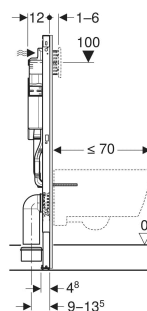

Montážní prvek Geberit Duofix pro závěsné WC, 115 cm, se splachovací nádrží pod omítku Sigma 12 cm, k instalaci mezi boční stěny

ÚČEL POUŽITÍ

- Pro kovové a dřevěné sloupkové stěny
- K montáži do čelních stěn částečně vysokých nebo vysokých na výšku místnosti
- K montáži do úzkých prostor a výklenků
- Pro tloušťky podlahy 0–25 cm
- Pro závěsná WC

VLASTNOSTI

- Typová řada 2025
- Staticky samonosný rám, chráněný proti korozi práškovým potahem
- Nastavitelný do šířky
- Rám pro závěsná WC s přípojovacími rozměry dle EN 33 a vyložením až 70 cm
- Alternativní montážní poloha pro nástěnné kotvy
- Patní desky lze otáčet, vhodné pro montáž do U profilů UW 50 a UW 75
- Pozinkované podpěry, chráněné proti korozi, s protiskluzovými vlastnostmi
- Přípojovací koleno pro montáž bez nářadí v různých hloubkách, rozsah nastavení 45 mm
- Splachovací nádržka pod omítku Geberit Sigma 12 cm, s izolací proti orosování

- Pro ovládání zepředu, vhodné pro 1 množství splachování, 2 množství splachování a splachování Start/Stop
- U nastavení z výroby je možné okamžité dodatečné spláchnutí
- Montážní a servisní práce na splachovací nádrži pod omítku bez nářadí
- Přívod vody vzadu nebo nahoře uprostřed
- Kryt pro hrubou montáž pro servisní otvor s možností zkrácení, chrání před vlhkostí a nečistotami
- S trubkovou chráničkou pro přívodní potrubí vody pro sprchovací WC Geberit AquaClean a pro přípojovací kabel
- Možnost upevnění pro přívod elektřiny a Power & Connect Box

ROZSAH DODÁVKY

- Přívod vody R 1/2", vhodný pro MasterFix und MeplaFix, s integrovaným rohovým ventilem a ručním ovládacím kolečkem
- Kryt pro hrubou montáž pro servisní otvor
- Přípojovací souprava pro WC, \varnothing 90 mm
- Přípojovací koleno 90° z PE-HD, \varnothing 90 mm
- Přejímková souprava z PE-HD, \varnothing 90 / 110 mm
- Upevňovací a ochranný materiál