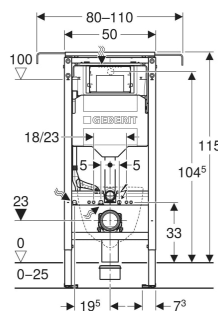

Montážní prvek Geberit Duofix pro závěsné WC, 115 cm, se splachovací nádrží pod omítku Sigma 12 cm, k instalaci mezi boční stěny

ÚČEL POUŽITÍ

- Pro kovové a dřevěné sloupkové stěny
- K montáži do čelních stěn částečně vysokých nebo vysokých na výšku místnosti
- K montáži do úzkých prostor a výklenků
- Pro tloušťky podlahy 0–25 cm
- Pro závěsná WC

VLASTNOSTI

- Typová řada 2025
- Staticky samonosný rám, chráněný proti korozi práškovým potahem
- Nastavitelný do šířky
- Rám pro závěsná WC s přípojovacími rozměry dle EN 33 a vyložením až 70 cm
- Alternativní montážní poloha pro nástěnné kotvy
- Patní desky lze otáčet, vhodné pro montáž do U profilů UW 50 a UW 75
- Pozinkované podpěry, chráněné proti korozi, s protiskluzovými vlastnostmi
- Přípojovací koleno pro montáž bez nářadí v různých hloubkách, rozsah nastavení 45 mm
- Splachovací nádržka pod omítku Geberit Sigma 12 cm, s izolací proti orosování

TECHNICKÉ ÚDAJE

Tlak při průtoku	10–1000 kPa
Teplota vody max.	25 °C
Splachovací množství, nastavení ve výrobě	6 / 3 l
Velké splachovací množství – rozsah nastavení	4 / 4.5 / 6 / 7.5 l
Malé splachovací množství – rozsah nastavení	2–4 l
Materiál	Ocel
Výškově nastavitelný	Ne

ROZSAH DODÁVKY

- Přívod vody R 1/2", vhodný pro MasterFix und MeplaFix, s integrovaným rohovým ventilem a ručním ovládacím kolečkem
- Kryt pro hrubou montáž pro servisní otvor
- Přípojovací souprava pro WC, \varnothing 90 mm
- Přípojovací koleno 90° z PE-HD, \varnothing 90 mm
- Přejímková souprava z PE-HD, \varnothing 90 / 110 mm
- Upevňovací a ochranný materiál