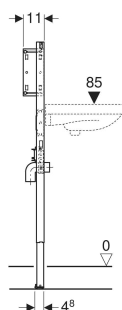

# Montážní prvek Geberit Duofix pro umyvadlo, 112–130 cm, úzké provedení, nástěnná armatura pod omítku

## VLASTNOSTI

- Typová řada 2025
- Umožňuje více možností polohování pro upevnění spodní konstrukce nábytku vedle instalačního prvku ve srovnání s instalačním prvkem o šířce 50 cm
- Staticky samonosný rám, chráněný proti korozi práškovým potahem
- S výsuvnou deskou pro boční upevnění nad montážním prvkem na kovové nebo dřevěné profily nebo na systémové stojiny Geberit Duofix

## ROZSAH DODÁVKY

- Přípojovací koleno z PE-HD,  $\varnothing$  50 mm
- Těsnění  $\varnothing$  44 / 32 mm
- Upevňovací materiál

<i>Pol. č.</i>	<i>B</i> <i>cm</i>	<i>H</i> <i>cm</i>	<i>T</i> <i>cm</i>
<b>111.274.00.2</b> Nové	44	112–130	11

Nové zboží bude dostupné od 01.04.2025