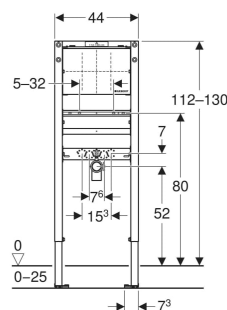

# Montážní prvek Geberit Duofix pro umyvadlo, 112–130 cm, úzké provedení, nástěnná armatura pod omítku

## ÚČEL POUŽITÍ

- Pro kovové a dřevěné sloupkové stěny
- Pro systémové stěny Geberit Duofix
- K montáži do čelních stěn částečně vysokých nebo vysokých na výšku místnosti
- K montáži do dělicích stěn vysokých na výšku místnosti
- Pro tloušťky podlahy 0–25 cm
- K montáži umyvadel
- Pro armatury pod omítku

## VLASTNOSTI

- Typová řada 2025
- Umožňuje více možností polohování pro upevnění spodní konstrukce nábytku vedle instalačního prvku ve srovnání s instalačním prvkem o šířce 50 cm
- Staticky samonosný rám, chráněný proti korozi práškovým potahem
- S výsuvnou deskou pro boční upevnění nad montážním prvkem na kovové nebo dřevěné profily nebo na systémové stojiny Geberit Duofix

- Alternativní montážní poloha pro nástěnné kotvy
- Patní desky lze otáčet, vhodné pro montáž do U profilů UW 50 a UW 75
- Patní desky lze instalovat do systémové lišty Geberit Duofix bez nářadí, bez dalších komponentů
- Pozinkované podpěry, chráněné proti korozi, s protiskluzovými vlastnostmi
- Rozteč upevnění umyvadla 5–38 cm
- S roztečí upevnění 18 nebo 28 cm, nastavitelná hloubka závitových tyčí
- Montážní deska výškově a hloubkově nastavitelná
- Montážní deska z překližky, vodě odolná lepená
- Stavební materiál třídy B2 podle DIN 4102-1, příp. třídy D-s2, d0 podle EN 13501-3
- Emise formaldehydu třídy A podle EN 1084, příp. třídy E 1 podle EN 13936
- Upevnění pro přípojovací koleno výškově nastavitelné a zvukově izolované