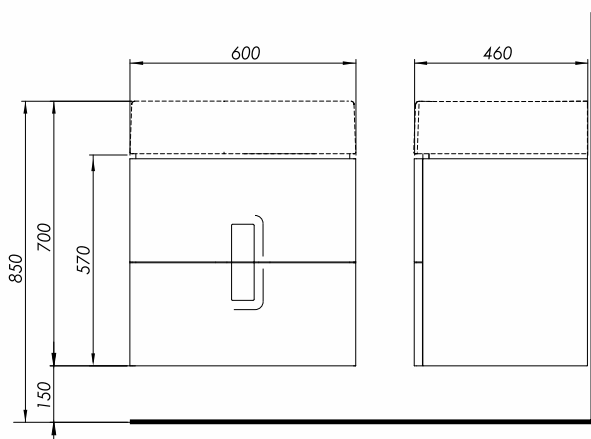

TWINS

SZAFKA WISZĄCA

Szafka wisząca podumywalkowa z 2 szufladami.

Waga: 24 kg
Wymiary: 60 x 57 x 46 cm

Numer: **89492000**
Kolor: biały połysk

Numer: **89493000**
Kolor: srebrny grafit

Numer: **89494000**
Kolor: czarny mat

Informacje dodatkowe:

- 2 szuflady z mechanizmem cichego domykania
- 2 uchwyty (chromowane w wersji biały połysk i srebrny grafit, czarne w wersji czarny mat)

W komplecie:
- zestaw montażowy
- instrukcja montażu

Do kompletowania z umywalką 60 cm nr L51160, L51960.

Możliwość kompletowania z:
- Nóżki z profilu aluminiowego w kolorze chrom, regulacja 15-16cm. Kompletowanie, gdy szafka jest łączona z umywalką z wysokim rantem (cena za 2 szt.) - 99487000
- nóżki z profilu aluminiowego w kolorze chrom, regulacja 25-26cm. Kompletowanie, gdy szafka jest łączona z umywalką z niskim rantem (cena za 2 szt.) - 99656000