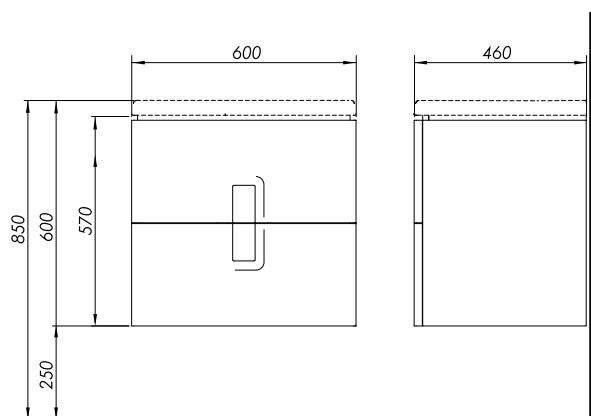

TWINS

SZAFKA WISZĄCA

Szafka wisząca podumywalkowa z 2 szufladami.

Waga: 24 kg
Wymiary: 60 x 57 x 46 cm

Numer: **89492000**
Kolor: biały połysk

Numer: **89493000**
Kolor: srebrny grafit

Numer: **89494000**
Kolor: czarny mat

Informacje dodatkowe:

- 2 szuflady z mechanizmem cichego domykania
- 2 uchwyty (chromowane w wersji biały połysk i srebrny grafit, czarne w wersji czarny mat)

W komplecie:
- zestaw montażowy
- instrukcja montażu

Do kompletowania z umywalką 60 cm nr L51160, L51960.

Możliwość kompletowania z:
- Nóżki z profilu aluminiowego w kolorze chrom, regulacja 15-16cm. Kompletowanie, gdy szafka jest łączona z umywalką z wysokim rantem (cena za 2 szt.) - 99487000
- nóżki z profilu aluminiowego w kolorze chrom, regulacja 25-26cm. Kompletowanie, gdy szafka jest łączona z umywalką z niskim rantem (cena za 2 szt.) - 99656000