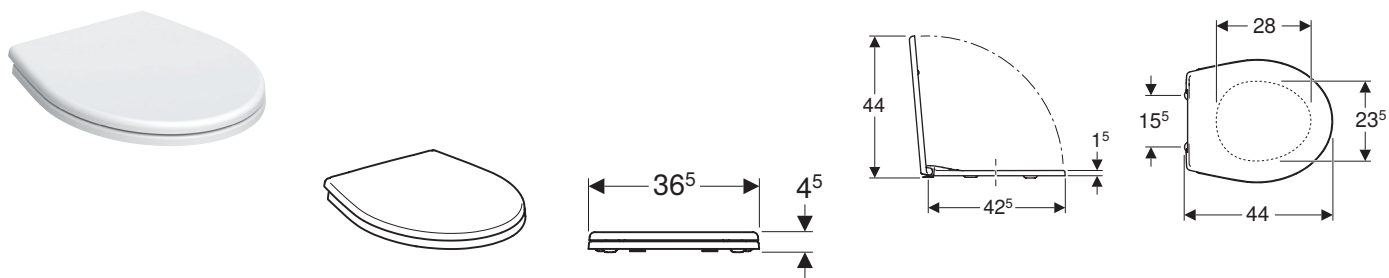

K90111000 - WC seat Ko+Rek fast-b**Vlastnosti**

- WC sedátko z Duroplastu
- Závěsy z kovu

Technické informace

Materiál	Duroplast
Vzdálenost upevnění	15,5 cm

- Nahrazeno pol. č. K90123000,

Interní údaje

Pol. č. In assortment of