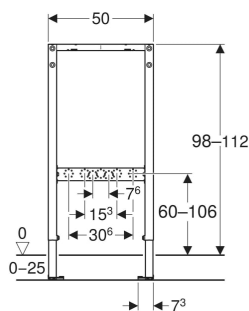

# Montážní prvek Geberit Duofix pro sprchu a vanu, 98–112 cm, nástěnná armatura na omítku

## ÚČEL POUŽITÍ

- Pro kovové a dřevěné sloupkové stěny
- Pro systémové stěny Geberit Duofix
- K montáži do čelních stěn částečně vysokých nebo vysokých na výšku místnosti
- K montáži do dělicích stěn vysokých na výšku místnosti
- Pro tloušťky podlahy 0–25 cm
- Pro armatury na omítku