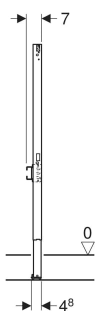

# Montážní prvek Geberit Duofix pro sprchu a vanu, 98–112 cm, nástěnná armatura na omítku

## ÚČEL POUŽITÍ

- Pro kovové a dřevěné sloupkové stěny
- Pro systémové stěny Geberit Duofix
- K montáži do čelních stěn částečně vysokých nebo vysokých na výšku místnosti
- K montáži do dělicích stěn vysokých na výšku místnosti
- Pro tloušťky podlahy 0–25 cm
- Pro armatury na omítku