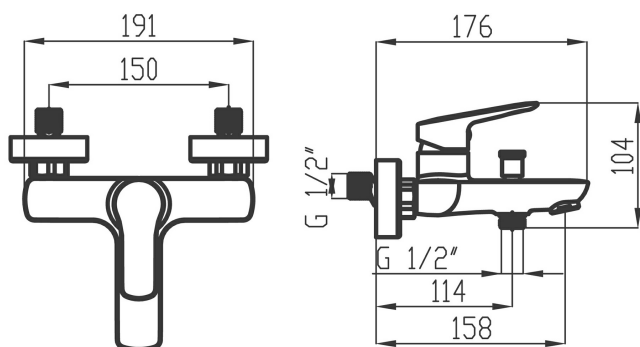

KÓD

54020/1,0

NOVINKA

NÁZEV PRODUKTU

Vanová baterie bez příslušenství 150 mm Metalia 54, chrom

OBRÁZEK

PIKTOGRAM

VLASTNOSTI PRODUKTU

- Typ kartuše : 35 mm
- Šířka výrobku [mm]: 191
- Hloubka krabice [mm] : 225
- Výška krabice [mm] : 165
- Šířka krabice [mm] : 173
- Provedení: chrom
- Typ ramene : pevné
- Příslušenství : bez sprchové soupravy
- Typ : vanová
- Připojovací matice : 3/4"
- Záruka na těsnost kartuše [rok] : 7
- Průtok vody při dynamickém tlaku 3 bary [l/min]: 19.2

TECHNICKÝ VÝKRES

SPECIFIKACE

- EAN: 8590309133902
- Intrastat: 84818011
- Hmotnost brutto [kg]: 1,613
- Výška výrobku [mm] : 104
- Hloubka výrobku [mm]: 176
- Rozteč baterie [mm] : 150