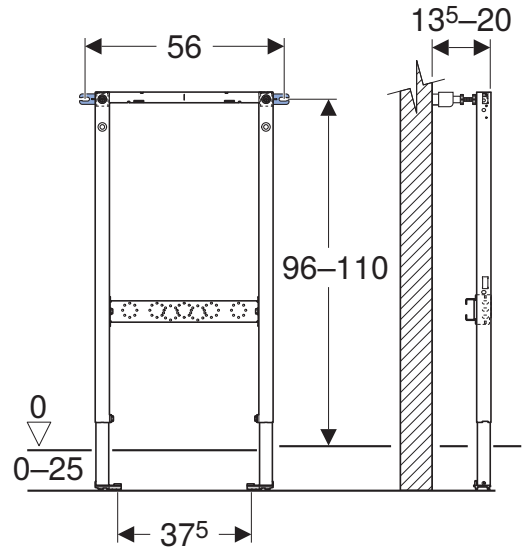

INSTALLATION MANUAL

MONTAGEANLEITUNG
INSTRUCTIONS DE MONTAGE
ISTRUZIONI PER IL MONTAGGIO

972.846.00.0(00)

1 A

111.815.00.1

1

2

4

5

3

6

i

7

8

→ **2** 15

1 B

i

4

2

1

2

2 x 12⁵ mm

1 x 18 mm

3