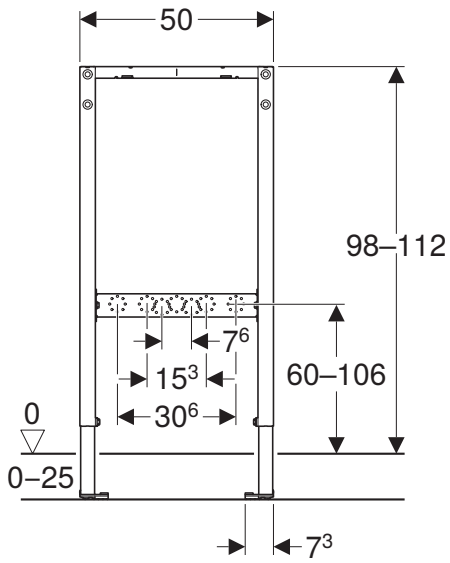

INSTALLATION MANUAL

MONTAGEANLEITUNG
INSTRUCTIONS DE MONTAGE
ISTRUZIONI PER IL MONTAGGIO

972.846.00.0(00)

1 A

111.815.00.1

1

2

4

5

3

6

i

7

8

→ **2** 15

1 B

i

4

2

1

2

2 x 12⁵ mm

1 x 18 mm

3