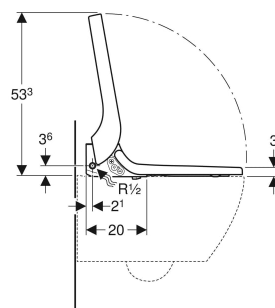

Obrázek s příkladem

ÚČEL POUŽITÍ

- Ke komfortnímu používání WC
- K ošetřující očištění anální oblasti vodou
- K dodatečné montáži na WC keramiku (výměna za WC sedátko)

VLASTNOSTI

- Ohřev vody pomocí průtokového ohřívače
- Anální sprcha s technologií sprchování WhirlSpray
- Rameno s tryskou pro anální oblast výsuvné
- Intenzita sprchovacího proudu nastavitelná v pěti stupních
- Oscilační sprcha (automatický pohyb ramena s tryskou tam a zpět)
- Automatické předčištění a dočištění sprchovací trysky čistou vodou
- Odvápňovací program
- Sedací kruh a WC víko s plynulým sklápěním
- WC víko s funkcí pomalého otevírání SoftOpening
- Možnost spouštění funkce přes dálkové ovládání
- Přívod vody boční vlevo
- Elektrické připojení k síti vzadu, se skrytou možností přeložení doleva nebo doprava
- Síťový kabel s možností zkrácení
- Schválení dle (DIN) EN 1717 / (DIN) EN 13077
- Kompatibilní s aplikací Geberit Home
- Nastavení teploty vody pomocí aplikace Geberit Home

- Deaktivace průtokového ohřívače pomocí aplikace Geberit Home
- Polohování ramene s tryskou v pěti stupních pomocí aplikace Geberit Home

TECHNICKÉ ÚDAJE

Druh ochrany	IPX4
Jmenovité napětí	230 V AC
Síťová frekvence	50 Hz
Příkon v klidu max.	0.5 W
Délka kabelu	2 m
Tlak při průtoku	50–1000 kPa
Provozní teplota	5–40 °C
Teplota vody, rozsah nastavení	34–40 °C
Teplota vody, nastavení ve výrobě	37 °C
Minimální přetlak	50 kPa
Výpočtový průtok	0.02 l/s
Doba sprchování	50 s
Zatížení WC sedátka max.	150 kg
Odsávání zápachu	Ne
SoftOpening	Ano
S ohřevem WC sedátka	Ne
S funkcí osoušení	Ne

ROZSAH DODÁVKY

- Pancéřová hadička 3/8", s kolenem 1/2"
- Plastový kryt
- Upevňovací materiál
- Vyrovnávací podložka pro WC sedátko/keramiku
- Dálkové ovládání s nástěnným držákem a baterií CR2032
- Odvápňovací prostředek 125 ml