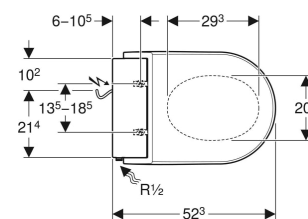

Obrázek s příkladem

ÚČEL POUŽITÍ

- Ke komfortnímu používání WC
- K ošetřující očištění anální oblasti vodou
- K dodatečné montáži na WC keramiku (výměna za WC sedátko)

VLASTNOSTI

- Ohřev vody pomocí průtokového ohřívače
- Anální sprcha s technologií sprchování WhirlSpray
- Rameno s tryskou pro anální oblast výsuvné
- Intenzita sprchovacího proudu nastavitelná v pěti stupních
- Oscilační sprcha (automatický pohyb ramena s tryskou tam a zpět)
- Automatické předčištění a dočištění sprchovací trysky čistou vodou
- Odvápňovací program
- Sedací kruh a WC víko s plynulým sklápěním
- WC víko s funkcí pomalého otevírání SoftOpening
- Možnost spouštění funkce přes dálkové ovládání
- Přívod vody boční vlevo
- Elektrické připojení k síti vzadu, se skrytou možností přeložení doleva nebo doprava
- Síťový kabel s možností zkrácení
- Schválení dle (DIN) EN 1717 / (DIN) EN 13077
- Kompatibilní s aplikací Geberit Home
- Nastavení teploty vody pomocí aplikace Geberit Home

- Deaktivace průtokového ohřívače pomocí aplikace Geberit Home
- Polohování ramene s tryskou v pěti stupních pomocí aplikace Geberit Home

TECHNICKÉ ÚDAJE

Druh ochrany	IPX4
Jmenovité napětí	230 V AC
Síťová frekvence	50 Hz
Příkon v klidu max.	0.5 W
Délka kabelu	2 m
Tlak při průtoku	50–1000 kPa
Provozní teplota	5–40 °C
Teplota vody, rozsah nastavení	34–40 °C
Teplota vody, nastavení ve výrobě	37 °C
Minimální přetlak	50 kPa
Výpočtový průtok	0.02 l/s
Doba sprchování	50 s
Zatížení WC sedátka max.	150 kg
Odsávání zápachu	Ne
SoftOpening	Ano
S ohřevem WC sedátka	Ne
S funkcí osoušení	Ne