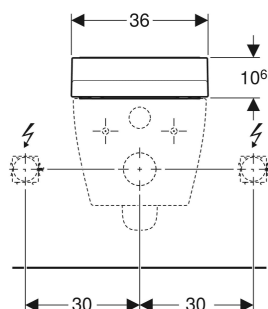

Obrázek s příkladem

ÚČEL POUŽITÍ

- Ke komfortnímu používání WC
- K ošetřující očištění anální oblasti vodou
- K dodatečné montáži na WC keramiku (výměna za WC sedátko)

VLASTNOSTI

- Ohřev vody pomocí průtokového ohřívače
- Anální sprcha s technologií sprchování WhirlSpray
- Rameno s tryskou pro anální oblast výsuvné
- Intenzita sprchovacího proudu nastavitelná v pěti stupních
- Oscilační sprcha (automatický pohyb ramena s tryskou tam a zpět)
- Automatické předčištění a dočištění sprchovací trysky čistou vodou
- Odvápňovací program
- Sedací kruh a WC víko s plynulým sklápěním
- WC víko s funkcí pomalého otevírání SoftOpening
- Možnost spouštění funkce přes dálkové ovládání
- Přívod vody boční vlevo
- Elektrické připojení k síti vzadu, se skrytou možností přeložení doleva nebo doprava
- Síťový kabel s možností zkrácení
- Schválení dle (DIN) EN 1717 / (DIN) EN 13077
- Kompatibilní s aplikací Geberit Home
- Nastavení teploty vody pomocí aplikace Geberit Home

- Deaktivace průtokového ohřívače pomocí aplikace Geberit Home
- Polohování ramene s tryskou v pěti stupních pomocí aplikace Geberit Home

TECHNICKÉ ÚDAJE

Druh ochrany	IPX4
Jmenovité napětí	230 V AC
Síťová frekvence	50 Hz
Příkon v klidu max.	0.5 W
Délka kabelu	2 m
Tlak při průtoku	50–1000 kPa
Provozní teplota	5–40 °C
Teplota vody, rozsah nastavení	34–40 °C
Teplota vody, nastavení ve výrobě	37 °C
Minimální přetlak	50 kPa
Výpočtový průtok	0.02 l/s
Doba sprchování	50 s
Zatížení WC sedátka max.	150 kg
Odsávání zápachu	Ne
SoftOpening	Ano
S ohřevem WC sedátka	Ne
S funkcí osoušení	Ne

ROZSAH DODÁVKY

- Pancéřová hadička 3/8", s kolenem 1/2"
- Plastový kryt
- Upevňovací materiál
- Vyrovnávací podložka pro WC sedátko/keramiku
- Dálkové ovládání s nástěnným držákem a baterií CR2032
- Odvápňovací prostředek 125 ml