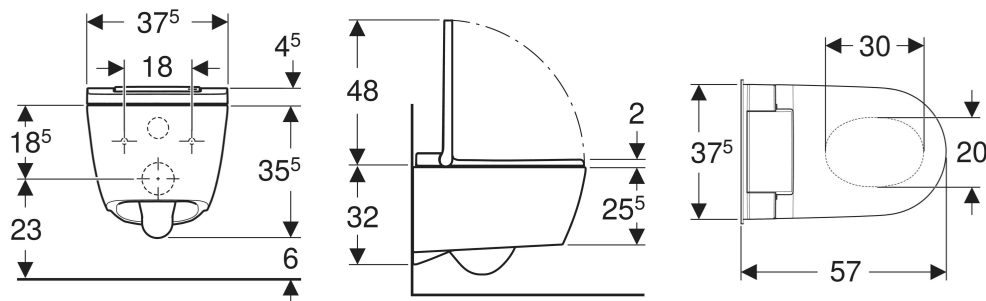

Kompletní závěsné WC Geberit AquaClean Sela

■ GEBERIT

Obrázek s příkladem

ÚČEL POUŽITÍ

- Ke komfortnímu používání WC
- K ošetřující čistě anální a vaginální oblasti vodou

VLASTNOSTI

- Ohřev vody pomocí průtokového ohřívače
- Anální sprcha s technologií sprchování WhirlSpray
- Samostatná dámská tryska v chráněné klidové poloze
- Teplota vody sprchování nastavitelná
- Intenzita sprchovacího proudu nastavitelná v pěti stupních
- Rameno s tryskou polohovatelné v pěti stupních
- Oscilační sprcha (automatický pohyb ramena s tryskou tam a zpět) nastavitelná
- Automatické předčištění a dočištění sprchovací trysky čistou vodou
- Odvápňovací program
- WC keramika bez splachovacího okraje se splachovací technologií TurboFlush
- WC s hlubokým splachováním
- Zaznamenaní uživatele
- Sedací kruh a WC víko s plynulým sklápěním
- WC víko s funkcí pomalého otevírání SoftOpening
- Aktivace orientačního světla přes senzor jasů
- Orientační světlo nastavitelné v sedmi barvách
- Funkce a nastavení přes dálkové ovládání

- Lze naprogramovat tři uživatelské profily
- Kompatibilní s aplikací Geberit Home
- Přívod vody vlevo skrytý za WC keramikou
- Elektrické připojení k síti trojžilovým opláštěným kabelem vpravo skryté za WC keramikou
- Externí přívod vody, boční levý s příslušenstvím možný
- Elektrické připojení k síti externí, možné se zásuvkou vpravo
- Schválení dle (DIN) EN 1717 / (DIN) EN 13077

ROZSAH DODÁVKY

- Sada pro připojení vody pro Sigma a Omega splachovací nádržky pod omítku 12 cm, stavební výška 112 cm
- Zdířkový spojovací konektor pro jednotku napájení
- Souprava pro tlumení hluku
- Odvápňovací prostředek 125 ml
- Čisticí souprava
- Dálkové ovládání s nástěnným držákem a baterií CR2032
- Upevňovací materiál