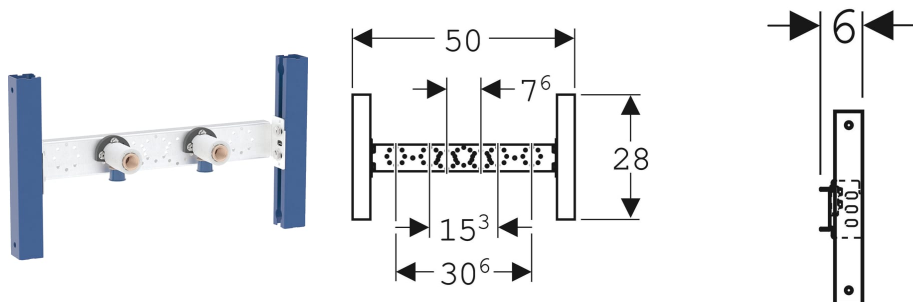

Prvek příčného nosníku Geberit Duofix pro nástěnnou armaturu na omítce

ÚČEL POUŽITÍ

- Pro kovové a dřevěné sloupkové stěny
- K montáži do čelních stěn vysokých na výšku místnosti
- K montáži do dělicích stěn vysokých na výšku místnosti
- Pro armatury na omítce

- Staticky samonosný rám, chráněný proti korozi práškovým potahem
- Příčník pro připojení armatur výškově a hloubkově stavitelný

ROZSAH DODÁVKY

- 2 nástěnky Rp 1/2" / R 1/2", vhodné pro MeplaFix
- 2 zvukově izolační podložky
- 2 zvukově izolační pouzdra
- Upevňovací materiál

VLASTNOSTI

- Typová řada 2025

TECHNICKÉ ÚDAJE

Materiál Ocel

Pol.č.	B cm	H cm	T cm
111.770.00.2	50	28	6
Nové			

Nové zboží bude dostupné od 01.04.2025