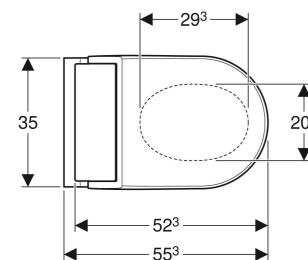

Kompletní závěsné WC Geberit AquaClean Tuma Comfort

■ GEBERIT

Obrázek s příkladem

ÚČEL POUŽITÍ

- Ke komfortnímu používání WC bez zápachu
- K ošetřující čistě anální a vaginální oblasti vodou

VLASTNOSTI

- Ohřev vody pomocí průtokového ohřívače
- Anální sprcha s technologií sprchování WhirlSpray
- Samostatná dámská tryska v chráněné klidové poloze
- Průtokový ohřívač lze deaktivovat
- Rameno s tryskou pro anální a vaginální oblast výsuvné
- Intenzita sprchovacího proudu nastavitelná v pěti stupních
- Rameno s tryskou polohovatelné v pěti stupních
- Oscilační sprcha (automatický pohyb ramena s tryskou tam a zpět) nastavitelná
- Automatické předčištění a dočištění sprchovací trysky čistou vodou
- Odvápňovací program
- WC keramika bez splachovacího okraje se splachovací technologií Rimfree
- Jednoduché připevnění pomocí Easy Fast Fixing (typ EFF3)
- WC s hlubokým splachováním se speciální glazurou KeraTect
- Zaznamenání uživatele
- Lze aktivovat odsávání zápachu s keramickým voštinovým filtrem
- Odsávání zápachu s funkcí doběhu

ROZSAH DODÁVKY

- Sada pro připojení vody pro Sigma a Omega splachovací nádržky pod omítku 12 cm, stavební výška 112 cm
- Zdířkový spojovací konektor pro jednotku napájení
- Souprava pro tlumení hluku
- Plastový kryt
- Vyrovnávací podložka pro WC sedátko/keramiku
- Odvápňovací prostředek 125 ml
- Čisticí souprava
- Připojovací souprava pro WC, ø 90 mm
- Dálkové ovládání s nástěnným držákem a baterií CR2032
- Upevňovací materiál

Pol. č.	Barva / povrch	B cm	H cm	T cm	I	Třída ochrany Příkon W
146.292.SJ.1	WC keramika: bílá / KeraTect Designový kryt: sklo černé	36	44.6	55.3	I	2000

Nové zboží bude dostupné od 01.04.2025