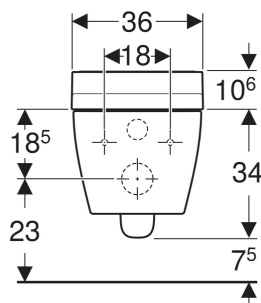

Kompletní závěsné WC Geberit AquaClean Tuma Comfort

■ GEBERIT

Obrázek s příkladem

ÚČEL POUŽITÍ

- Ke komfortnímu používání WC bez zápachu
- K ošetřující čistě anální a vaginální oblasti vodou

VLASTNOSTI

- Ohřev vody pomocí průtokového ohřívače
- Anální sprcha s technologií sprchování WhirlSpray
- Samostatná dámská tryska v chráněné klidové poloze
- Průtokový ohřívač lze deaktivovat
- Rameno s tryskou pro anální a vaginální oblast výsuvné
- Intenzita sprchovacího proudu nastavitelná v pěti stupních
- Rameno s tryskou polohovatelné v pěti stupních
- Oscilační sprcha (automatický pohyb ramena s tryskou tam a zpět) nastavitelná
- Automatické předčištění a dočištění sprchovací trysky čistou vodou
- Odvápňovací program
- WC keramika bez splachovacího okraje se splachovací technologií Rimfree
- Jednoduché připevnění pomocí Easy Fast Fixing (typ EFF3)
- WC s hlubokým splachováním se speciální glazurou KeraTect
- Zaznamenání uživatele
- Lze aktivovat odsávání zápachu s keramickým voštinovým filtrem
- Odsávání zápachu s funkcí doběhu