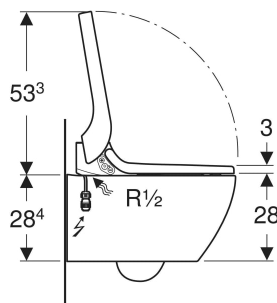

Kompletní závěsné WC Geberit AquaClean Tuma Comfort

■ GEBERIT

Obrázek s příkladem

ÚČEL POUŽITÍ

- Ke komfortnímu používání WC bez zápachu
- K ošetřující čistě anální a vaginální oblasti vodou

VLASTNOSTI

- Ohřev vody pomocí průtokového ohřívače
- Anální sprcha s technologií sprchování WhirlSpray
- Samostatná dámská tryska v chráněné klidové poloze
- Průtokový ohřívač lze deaktivovat
- Rameno s tryskou pro anální a vaginální oblast výsuvné
- Intenzita sprchovacího proudu nastavitelná v pěti stupních
- Rameno s tryskou polohovatelné v pěti stupních
- Oscilační sprcha (automatický pohyb ramena s tryskou tam a zpět) nastavitelná
- Automatické předčištění a dočištění sprchovací trysky čistou vodou
- Odvápňovací program
- WC keramika bez splachovacího okraje se splachovací technologií Rimfree
- Jednoduché připevnění pomocí Easy Fast Fixing (typ EFF3)
- WC s hlubokým splachováním se speciální glazurou KeraTect
- Zaznamenání uživatele
- Lze aktivovat odsávání zápachu s keramickým voštinovým filtrem
- Odsávání zápachu s funkcí doběhu

ROZSAH DODÁVKY

- Sada pro připojení vody pro Sigma a Omega splachovací nádržky pod omítku 12 cm, stavební výška 112 cm
- Zdířkový spojovací konektor pro jednotku napájení
- Souprava pro tlumení hluku
- Plastový kryt
- Vyrovnávací podložka pro WC sedátko/keramiku
- Odvápňovací prostředek 125 ml
- Čisticí souprava
- Připojovací souprava pro WC, ø 90 mm
- Dálkové ovládání s nástěnným držákem a baterií CR2032
- Upevňovací materiál