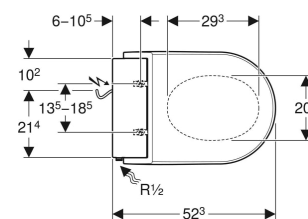

ÚČEL POUŽITÍ

- Ke komfortnímu používání WC bez zápachu
- K ošetřující očištění anální a vaginální oblasti vodou
- K dodatečné montáži na WC keramiku (výměna za WC sedátko)

VLASTNOSTI

- Ohřev vody pomocí průtokového ohřívače
- Anální sprcha s technologií sprchování WhirlSpray
- Samostatná dámská tryska v chráněné klidové poloze
- Průtokový ohřívač lze deaktivovat
- Rameno s tryskou pro anální a vaginální oblast výsuvné
- Intenzita sprchovacího proudu nastavitelná v pěti stupních
- Rameno s tryskou polohovatelné v pěti stupních
- Oscilační sprcha (automatický pohyb ramena s tryskou tam a zpět) nastavitelná
- Automatické předčištění a dočištění sprchovací trysky čistou vodou
- Odvápňovací program
- Zaznamenání uživatele
- Lze aktivovat odsávání zápachu s keramickým voštinovým filtrem
- Odsávání zápachu s funkcí doběhu
- Lze zapnout osoušení
- Sedací kruh s funkcí rychlého ohřevu
- Sedací kruh a WC víko s plynulým sklápěním

- WC víko s funkcí pomalého otevírání SoftOpening
- Funkce a nastavení přes dálkové ovládání
- Lze naprogramovat tři uživatelské profily
- Přívod vody boční vlevo
- Elektrické připojení k síti vzadu, se skrytou možností přeložení doleva nebo doprava
- Síťový kabel s možností zkrácení
- Schválení dle (DIN) EN 1717 / (DIN) EN 13077
- Kompatibilní s aplikací Geberit Home
- Nastavení teploty vody pomocí aplikace Geberit Home
- Nastavení teploty osoušení pomocí aplikace Geberit Home
- Nastavení teploty ohřevu WC sedátka pomocí aplikace Geberit Home

TECHNICKÉ ÚDAJE

Druh ochrany	IPX4
Jmenovité napětí	230 V AC
Síťová frekvence	50 Hz
Příkon v klidu max.	0.5 W
Délka kabelu	2 m
Tlak při průtoku	50–1000 kPa
Provozní teplota	5–40 °C
Teplota vody, rozsah nastavení	34–40 °C
Teplota vody, nastavení ve výrobě	37 °C
Minimální přetlak	50 kPa

Výpočtový průtok	0.02 l/s
Doba sprchování	50 s
Zatížení WC sedátka max.	150 kg
Odsávání zápachu	Ano
SoftOpening	Ano
S ohřevem WC sedátka	Ano
S funkcí osoušení	Ano

ROZSAH DODÁVKY

- Pancéřová hadička 3/8", s kolenem 1/2"
- Plastový kryt
- Vyrovnávací podložka pro WC sedátko/keramiku
- Odvápňovací prostředek 125 ml
- Čisticí souprava
- Dálkové ovládání s nástěnným držákem a baterií CR2032
- Upevňovací materiál

NUTNO OBJEDNAT ZVLÁŠŤ

- Sada připojení vody

PŘÍSLUŠENSTVÍ

- Nástěnný ovládací panel pro Geberit AquaClean
- Nástěnný ovládací panel, bezdotykový pro Geberit AquaClean
- Velký nástěnný držák, odolný proti krádeži, pro dálkové ovládání Geberit AquaClean (od roku výroby 2024)