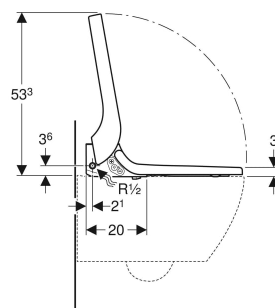

ÚČEL POUŽITÍ

- Ke komfortnímu používání WC bez zápachu
- K ošetřující očištění anální a vaginální oblasti vodou
- K dodatečné montáži na WC keramiku (výměna za WC sedátko)

VLASTNOSTI

- Ohřev vody pomocí průtokového ohřívače
- Anální sprcha s technologií sprchování WhirlSpray
- Samostatná dámská tryska v chráněné klidové poloze
- Průtokový ohřívač lze deaktivovat
- Rameno s tryskou pro anální a vaginální oblast výsuvné
- Intenzita sprchovacího proudu nastavitelná v pěti stupních
- Rameno s tryskou polohovatelné v pěti stupních
- Oscilační sprcha (automatický pohyb ramena s tryskou tam a zpět) nastavitelná
- Automatické předčištění a dočištění sprchovací trysky čistou vodou
- Odvápňovací program
- Zaznamenání uživatele
- Lze aktivovat odsávání zápachu s keramickým voštinovým filtrem
- Odsávání zápachu s funkcí doběhu
- Lze zapnout osoušení
- Sedací kruh s funkcí rychlého ohřevu
- Sedací kruh a WC víko s plynulým sklápěním

- WC víko s funkcí pomalého otevírání SoftOpening
- Funkce a nastavení přes dálkové ovládání
- Lze naprogramovat tři uživatelské profily
- Přívod vody boční vlevo
- Elektrické připojení k síti vzadu, se skrytou možností přeložení doleva nebo doprava
- Síťový kabel s možností zkrácení
- Schválení dle (DIN) EN 1717 / (DIN) EN 13077
- Kompatibilní s aplikací Geberit Home
- Nastavení teploty vody pomocí aplikace Geberit Home
- Nastavení teploty osoušení pomocí aplikace Geberit Home
- Nastavení teploty ohřevu WC sedátka pomocí aplikace Geberit Home

TECHNICKÉ ÚDAJE

Druh ochrany	IPX4
Jmenovité napětí	230 V AC
Síťová frekvence	50 Hz
Příkon v klidu max.	0.5 W
Délka kabelu	2 m
Tlak při průtoku	50–1000 kPa
Provozní teplota	5–40 °C
Teplota vody, rozsah nastavení	34–40 °C
Teplota vody, nastavení ve výrobě	37 °C
Minimální přetlak	50 kPa

Výpočtový průtok	0.02 l/s
Doba sprchování	50 s
Zatížení WC sedátka max.	150 kg
Odsávání zápachu	Ano
SoftOpening	Ano
S ohřevem WC sedátka	Ano
S funkcí osoušení	Ano

ROZSAH DODÁVKY

- Pancéřová hadička 3/8", s kolenem 1/2"
- Plastový kryt
- Vyrovnávací podložka pro WC sedátko/keramiku
- Odvápňovací prostředek 125 ml
- Čisticí souprava
- Dálkové ovládání s nástěnným držákem a baterií CR2032
- Upevňovací materiál

NUTNO OBJEDNAT ZVLÁŠŤ

- Sada připojení vody

PŘÍSLUŠENSTVÍ

- Nástěnný ovládací panel pro Geberit AquaClean
- Nástěnný ovládací panel, bezdotykový pro Geberit AquaClean
- Velký nástěnný držák, odolný proti krádeži, pro dálkové ovládání Geberit AquaClean (od roku výroby 2024)