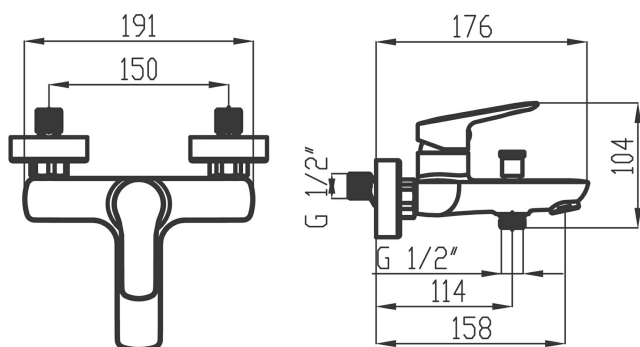

KÓD

54020,0

NOVINKA

NÁZEV PRODUKTU

Vanová baterie 150 mm Metalia 54, chrom

OBRÁZEK

PIKTOGRAM

VLASTNOSTI PRODUKTU

- Počet poloh růžice : 3
- Typ kartuše : 35 mm
- Šířka výrobku [mm]: 191
- Hloubka krabice [mm] : 225
- Výška krabice [mm] : 165
- Šířka krabice [mm] : 173
- Provedení: chrom
- Typ ramene : pevné
- Příslušenství : kompletní
- Typ : vanová
- Připojovací matice : 3/4"
- Záruka na těsnost kartuše [rok] : 7
- Průtok při dyn.tlaku 3 bary-ruční sprcha [l/m] : 6,6

TECHNICKÝ VÝKRES

SPECIFIKACE

- EAN: 8590309133919
- Intrastat: 84818011
- Hmotnost brutto [kg]: 2,062
- Výška výrobku [mm] : 104
- Hloubka výrobku [mm]: 176
- Rozteč baterie [mm] : 150