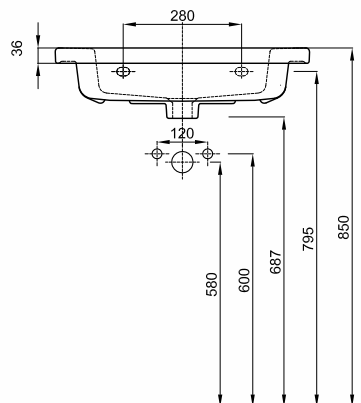

TWINS

UMYWALKA

Umywarka 60 cm z otworem, z przelewem.

Numer: **L51160000**

Waga: 17 kg

Wymiary: 60 x 46 cm

Umywarka 60 cm z otworem, z przelewem, z powłoką Reflex Koło.

Numer: **L51160900**

Waga: 17 kg

Wymiary: 60 x 46 cm

Informacje dodatkowe:

Mocowana na śrubach.

Do kompletowania z szafką 89486, 89487, 89488, 89492, 89493, 89494, 89498, 89499, 89500.

Możliwość postawienia umywalki na blacie przy zachowaniu montażu do ściany.