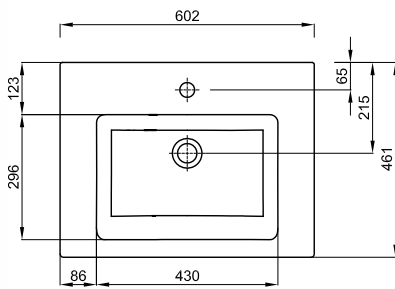

TWINS

UMYWALKA

Umywarka 60 cm z otworem, z przelewem.

Numer: **L51160000**

Waga: 17 kg

Wymiary: 60 x 46 cm

Umywarka 60 cm z otworem, z przelewem, z powłoką Reflex Koło.

Numer: **L51160900**

Waga: 17 kg

Wymiary: 60 x 46 cm

Informacje dodatkowe:

Mocowana na śrubach.

Do kompletowania z szafką 89486, 89487, 89488, 89492, 89493, 89494, 89498, 89499, 89500.

Możliwość postawienia umywalki na blacie przy zachowaniu montażu do ściany.