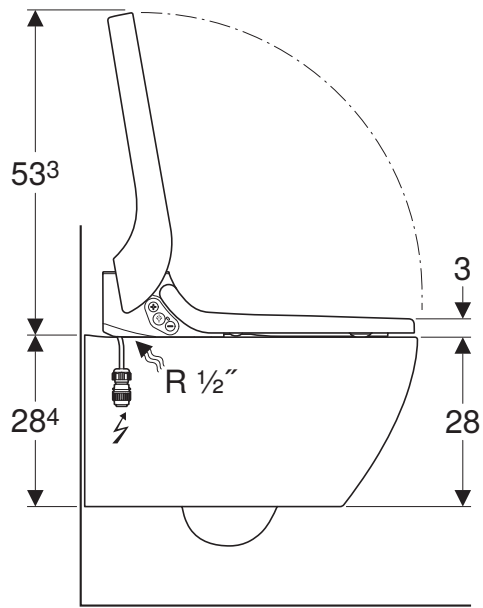

# INSTALLATION MANUAL

MONTAGEANLEITUNG  
INSTRUCTIONS DE MONTAGE  
ISTRUZIONI PER IL MONTAGGIO

**KNOW  
HOW  
INSTALLED**

Omega/Kappa, H: 98/82 cm

Omega PEX

1

1

2