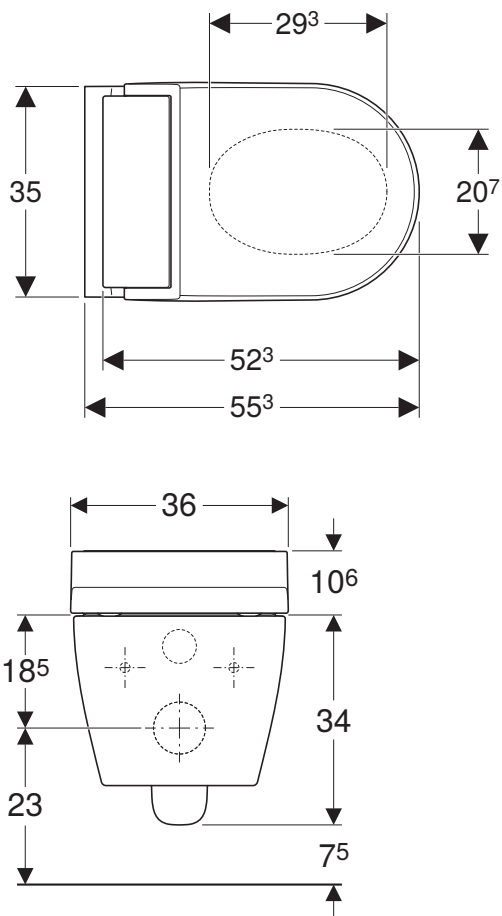

# INSTALLATION MANUAL

MONTAGEANLEITUNG  
INSTRUCTIONS DE MONTAGE  
ISTRUZIONI PER IL MONTAGGIO

**KNOW  
HOW  
INSTALLED**

Omega/Kappa, H: 98/82 cm

Omega PEX

1

1

2